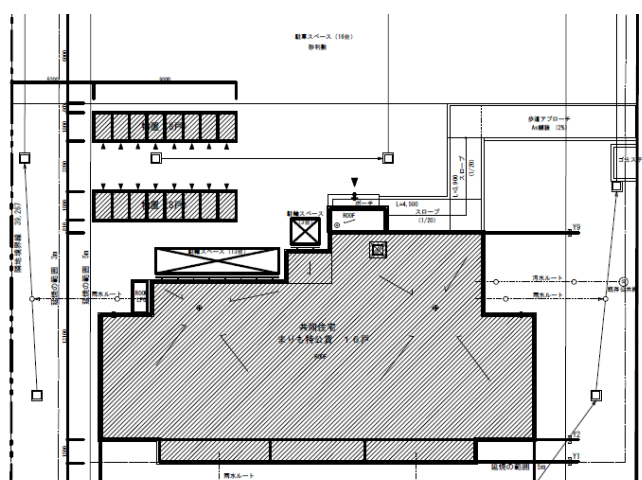

新築住宅について

1. 鳥取団地とっとり

- ・住所 釧路市鳥取南3丁目7番
- ・中層耐火構造5階建 40戸
(2DK15戸、2LDK20戸、3LDK5戸)
- ・令和3年2月完成、令和3年5月入居予定

付近見取図

配置図

工事写真

2. 地域優良賃貸住宅まりも団地わかくさ

- ・住所 釧路市阿寒町阿寒湖温泉6丁目2番
- ・中層耐火構造4階建 16戸
(2DK8戸、2LDK8戸)
- ・令和3年3月完成、令和3年5月入居予定

※地域優良賃貸住宅

～中堅所得者（世帯の所得月額が158,000円以上387,000円以下）向けの賃貸住宅

付近見取図

配置図

工事写真