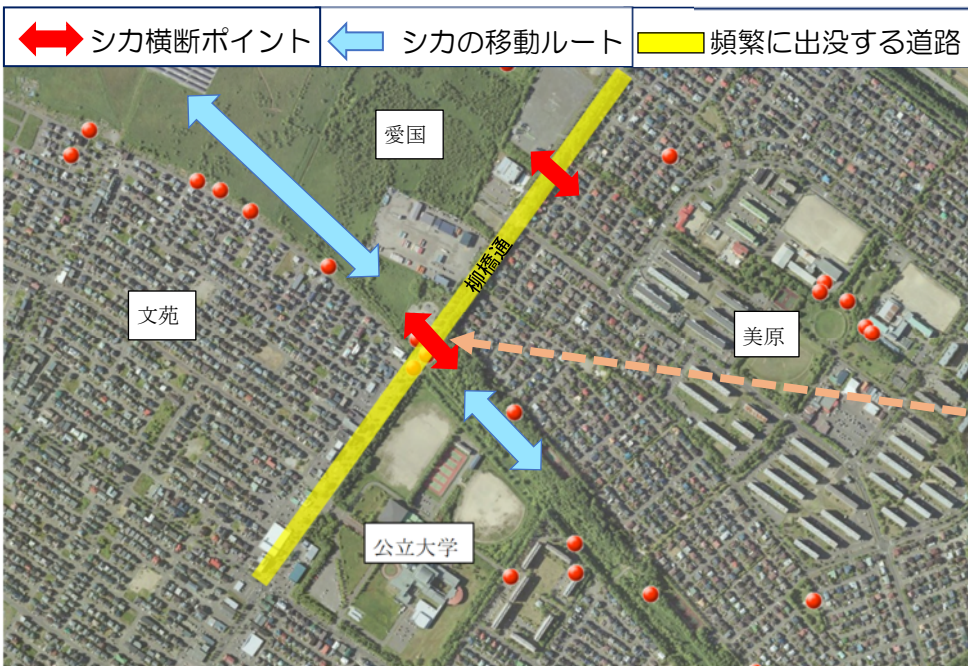

市街地での エゾシカ出没が増えています。

近年、市街地でのエゾシカ出没の通報件数が増加しています。

早朝、夕方の出没が多く、群れで行動するため、複数頭の飛び出しにご注意ください。

エゾシカ出没通報マップ

※平成 26～令和 4 年に市に寄せられた通報を基に作成しております。

エゾシカの飛び出しにご注意ください！

朝、夕を中心に春採湖周辺の道路を複数個所で横断することが確認されています。

①春採湖周辺

②愛国・文苑地区

交通量が多い柳橋通では、R5年9月、新たに注意看板が設置されました。

市街地の運転の際は、

- ◆ エゾシカの飛び出しに注意しましょう
- ◆ 車間距離を取りましょう
- ◆ スピードを落としましょう