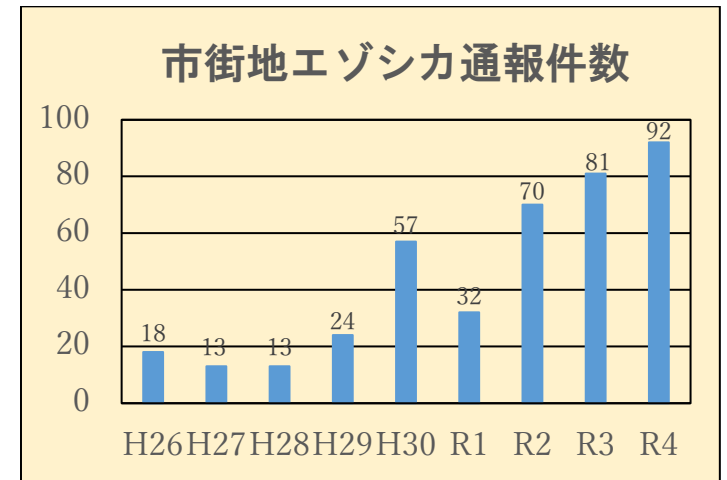

市街地での エゾシカ出没が増えています。

近年、市街地でのエゾシカ出没の通報件数が増加しています。

早朝、夕方の出没が多く、群れで行動するため、複数頭の飛び出しにご注意ください。

エゾシカ出没通報マップ

※平成 26～令和 4 年に市に寄せられた通報を基に作成しております。

エゾシカの飛び出しにご注意ください！

朝、夕を中心に春採湖周辺の道路を複数個所で横断することが確認されています。

①春採湖周辺

②愛国・文苑地区

交通量が多い柳橋通では、R5年9月、新たに注意看板が設置されました。

市街地の運転の際は、

- ◆ エゾシカの飛び出しに注意しましょう
- ◆ 車間距離を取りましょう
- ◆ スピードを落としましょう