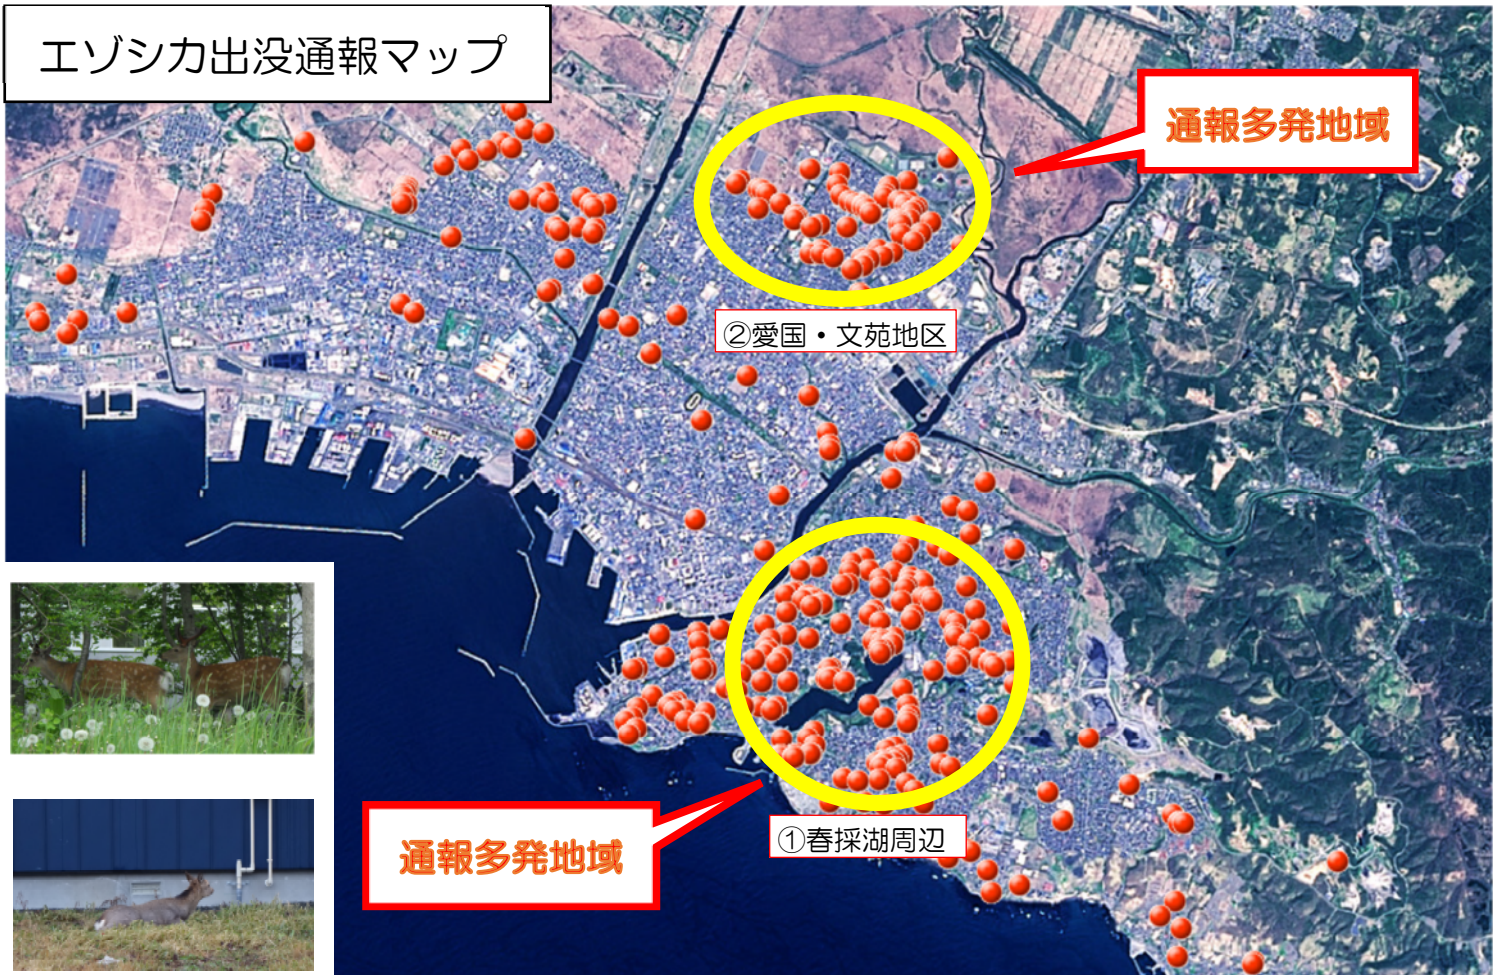

市街地での エゾシカ出没が増えています。

近年、市街地でのエゾシカ出没の通報件数が増加しています。

早朝、夕方の出没が多く、群れで行動するため、複数頭の飛び出しにご注意ください。

エゾシカ出没通報マップ

※平成 26～令和 4 年に市に寄せられた通報を基に作成しております。

エゾシカの飛び出しにご注意ください！

朝、夕を中心に春採湖周辺の道路を複数個所で横断することが確認されています。

①春採湖周辺

②愛国・文苑地区

交通量が多い柳橋通では、R5年9月、新たに注意看板が設置されました。

市街地の運転の際は、

- ◆ エゾシカの飛び出しに注意しましょう
- ◆ 車間距離を取りましょう
- ◆ スピードを落としましょう