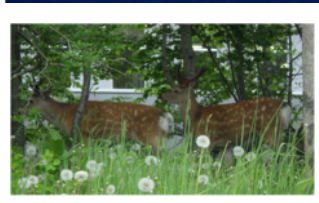

市街地での エゾシカ出没が増えています。

近年、市街地でのエゾシカ出没の通報件数が増加しています。

早朝、夕方の出没が多く、群れで行動するため、複数頭の飛び出しにご注意ください。

エゾシカ出没通報マップ

※平成 26～令和 4 年に市に寄せられた通報を基に作成しております。

エゾシカの飛び出しにご注意ください！

朝、夕を中心に春採湖周辺の道路を複数個所で横断することが確認されています。

①春採湖周辺