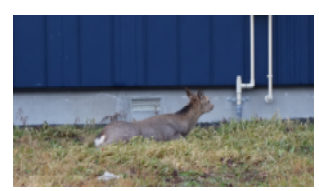

市街地での エゾシカ出没が増えています。

近年、市街地でのエゾシカ出没の通報件数が増加しています。

早朝、夕方の出没が多く、群れで行動するため、複数頭の飛び出しにご注意ください。

エゾシカ出没通報マップ

※平成 26～令和 4 年に市に寄せられた通報を基に作成しております。

エゾシカの飛び出しにご注意ください！

朝、夕を中心に春採湖周辺の道路を複数個所で横断することが確認されています。

①春採湖周辺