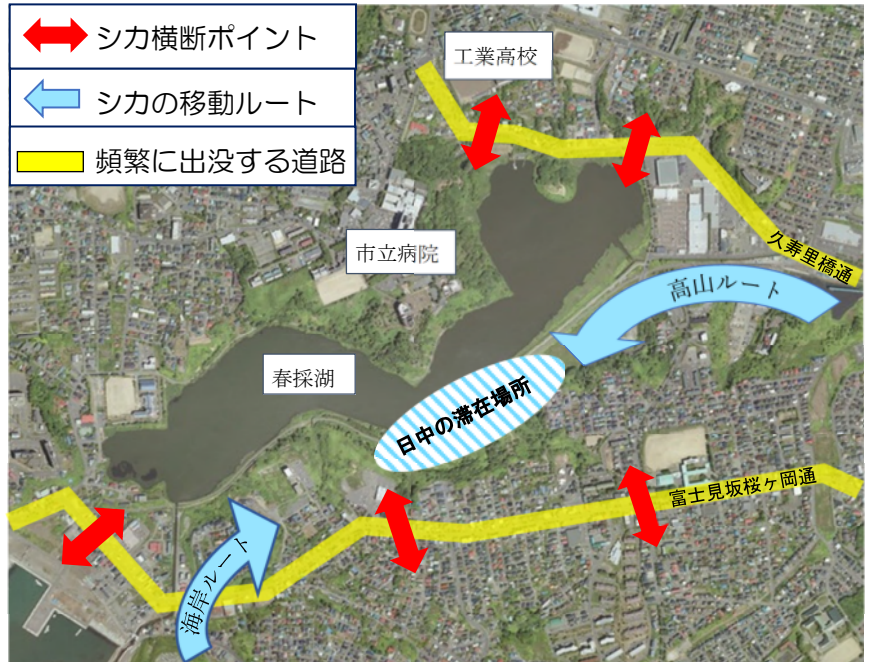

市街地での エゾシカ出没が増えています。

近年、市街地でのエゾシカ出没の通報件数が増加しています。

早朝、夕方の出没が多く、群れで行動するため、複数頭の飛び出しにご注意ください。

エゾシカ出没通報マップ

※平成 26～令和 4 年に市に寄せられた通報を基に作成しております。

エゾシカの飛び出しにご注意ください！

朝、夕を中心に春採湖周辺の道路を複数個所で横断することが確認されています。

①春採湖周辺

②愛国・文苑地区

交通量が多い柳橋通では、R5年9月、新たに注意看板が設置されました。

市街地の運転の際は、

- ◆ エゾシカの飛び出しに注意しましょう
- ◆ 車間距離を取りましょう
- ◆ スピードを落としましょう