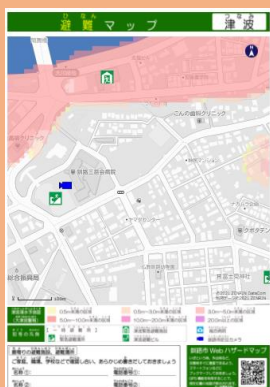

「釧路市Webハザードマップ」をご利用ください！

- 災害情報を電子地図に重ねてみることで「Webハザードマップ」のサービスを開始しました。

【縮尺 小】

【縮尺 大】

ポイントその1

- ・ 地図の縮尺を自由に変更される

ポイントその2

- ・ 外出先でも、避難所情報等を確認

ポイントその3

- ・ 災害時に開設避難所をすぐに確認
- ・ 避難所の混雑状況も一目で確認

【津波】

【土砂災害】

【洪水】

ポイントその4

- ・ 自分専用の避難マップを作成
- ※印刷して、冷蔵庫など目につきやすい場所に掲示

検索

釧路市 Webハザードマップ