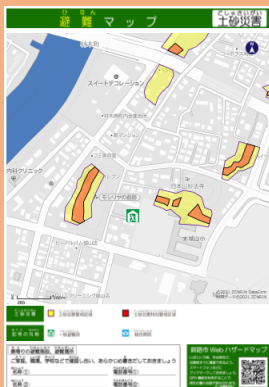

「釧路市Webハザードマップ」をご利用ください！

- 災害情報を電子地図に重ねてみることで「Webハザードマップ」のサービスを開始しました。

【縮尺 小】

【縮尺 大】

ポイントその1

- ・ 地図の縮尺を自由に変更される

ポイントその2

- ・ 外出先でも、避難所情報等を確認

ポイントその3

- ・ 災害時に開設避難所をすぐに確認
- ・ 避難所の混雑状況も一目で確認

【津波】

【土砂災害】

【洪水】

ポイントその4

- ・ 自分専用の避難マップを作成
- ※印刷して、冷蔵庫など目につきやすい場所に掲示

検索

釧路市 Webハザードマップ