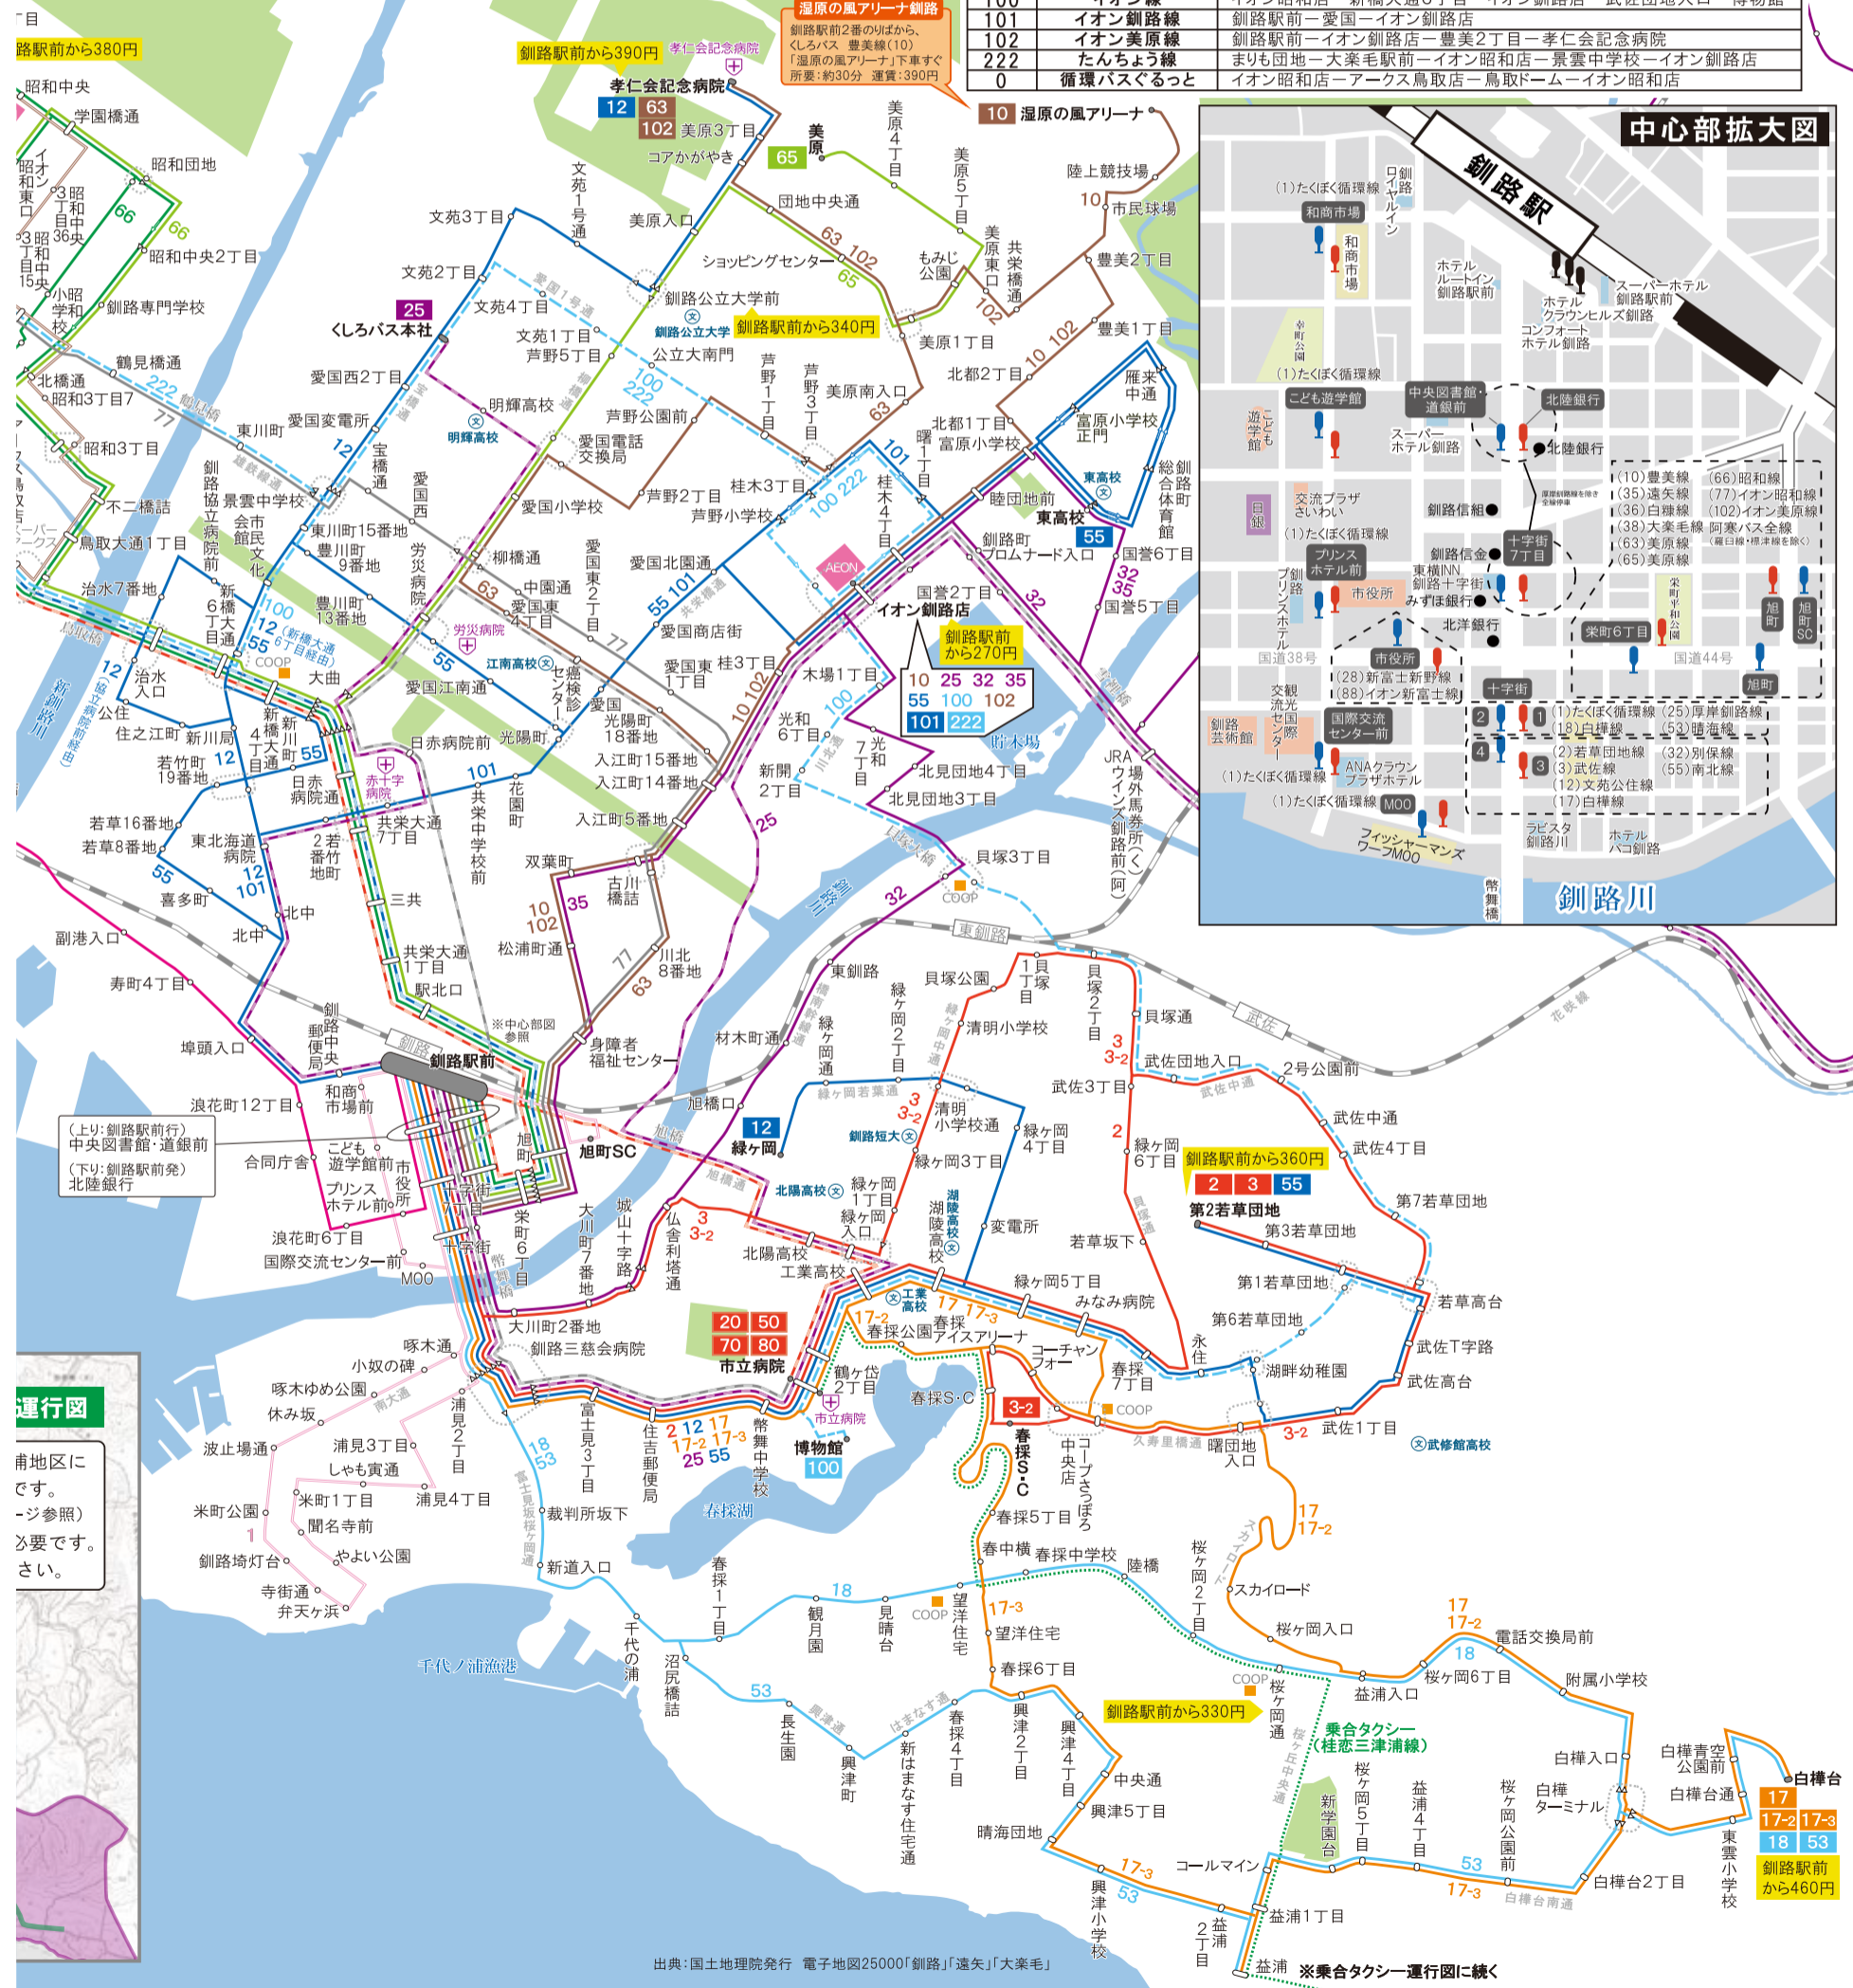

【阿寒バス】

系統番号	路線名	運行区間
20	鶴居線	市立病院-釧路駅前-ニュータウン入口-グリーンパークつるい
21	鶴野ニュータウン線	ニュータウン入口-鳥取分岐-イオン昭和店-市立病院
23	イオン鶴野線	イオン昭和店-鳥取分岐-ニュータウン入口
30	阿寒線	釧路駅前-釧路空港-丹頂の里-阿寒湖温泉
33	イオン高専線	イオン昭和店-鳥取分岐-高専前
38	大楽毛線	釧路駅前-大曲-鳥取分岐-高専前 釧路駅前-大曲-鳥取分岐-鶴野支援学校-高専前
50	幌呂線	市立病院-釧路駅前-ニュータウン入口-新幌呂
66	昭和線	釧路駅前-大曲-釧路北病院
70	阿寒本町線	市立病院-釧路駅前-ニュータウン入口-山花温泉リフレ-阿寒診療所
73	イオンリフレ線	イオン昭和店-ニュータウン入口-山花温泉リフレ
77	山花リフレ線	釧路駅前-イオン昭和店-ニュータウン入口-山花温泉リフレ
80	阿寒本町線	市立病院-釧路駅前-大楽毛-釧路空港-阿寒診療所
83	イオンリフレ線	イオン昭和店-大楽毛-釧路空港-山花温泉リフレ
-	釧路羅臼線	市立病院-釧路駅前-中標津BT-羅臼営業所
-	釧路標津線	市立病院-釧路駅前-中標津BT-標津BT

【くしろバス】

系統番号	路線名	運行区間
1	たくぼく循環線	釧路駅前-弁ヶ浜-釧路駅前-旭町SC
2	若草団地線	釧路駅前-市立病院-若草坂下-第2若草団地
3	武佐線	釧路駅前-城山十字路-武佐団地入口-第2若草団地
3-2		釧路駅前-城山十字路-武佐団地入口-春探SC
10	豊美線	釧路駅前-イオン釧路店-豊美2丁目-温原の風アリーナ
12	文苑公住線	孝仁会記念病院-新橋大通6丁目-釧路駅前-緑ヶ岡
12-2		孝仁会記念病院-釧路協立病院-釧路駅前-緑ヶ岡
17	白樺線	釧路駅前-市立病院-湖陵高校-白樺台
17-2		釧路駅前-市立病院-コーチャンフォー-白樺台
17-3		釧路駅前-市立病院-春探SC-益浦-白樺台
18		釧路駅前-千代の浦-益浦入口-白樺台
25	厚岸釧路線	くしろバス本社-釧路駅前-厚岸駅前-子野日公園
28	新富士新野線	釧路駅前-新富士駅-イオン昭和店-新野団地
32	別保線	釧路駅前-イオン釧路店-国営2丁目-双河辺
32-2		釧路駅前-イオン釧路店-東高校-双河辺
35	遠矢線	釧路駅前-イオン釧路店-陵墓公園-三映団地
36	白糠線	釧路駅前-大曲-大楽毛駅前-白糠駅-白糠高校
36-2		釧路駅前-大曲-大楽毛駅前-白糠駅-白糠駅前
38	大楽毛線	釧路駅前-大曲-大楽毛駅前-高専前
53	晴海線	釧路駅前-千代の浦-興津町-益浦-白樺台
55	南北線	東高校-イオン釧路店-労災病院-釧路駅前-市立病院-第2若草団地
63	美原線【芦野】	釧路駅前-柳橋通-芦野2丁目-孝仁会記念病院
65	美原線【美原】	釧路駅前-大曲-労災病院-釧路公立大学-美原
66	昭和線	釧路駅前-大曲-鳥取大通2丁目-昭和SA-釧路北病院
77	イオン昭和線	釧路駅前-柳橋通-景雲中学校-イオン昭和店
88	イオン新富士線	釧路駅前-新富士駅-イオン昭和店
100	イオン線	イオン昭和店-新橋大通6丁目-イオン釧路店-武佐団地入口-博物館
101	イオン釧路線	釧路駅前-愛国-イオン釧路店
102	イオン美原線	釧路駅前-イオン釧路店-豊美2丁目-孝仁会記念病院
222	たんちょう線	まりも団地-大楽毛駅前-イオン昭和店-景雲中学校-イオン釧路店
0	循環バスぐるっと	イオン昭和店-アークス鳥取店-鳥取ドーム-イオン昭和店

出典:国土地理院発行 電子地図25000「釧路」「遠矢」「大楽毛」