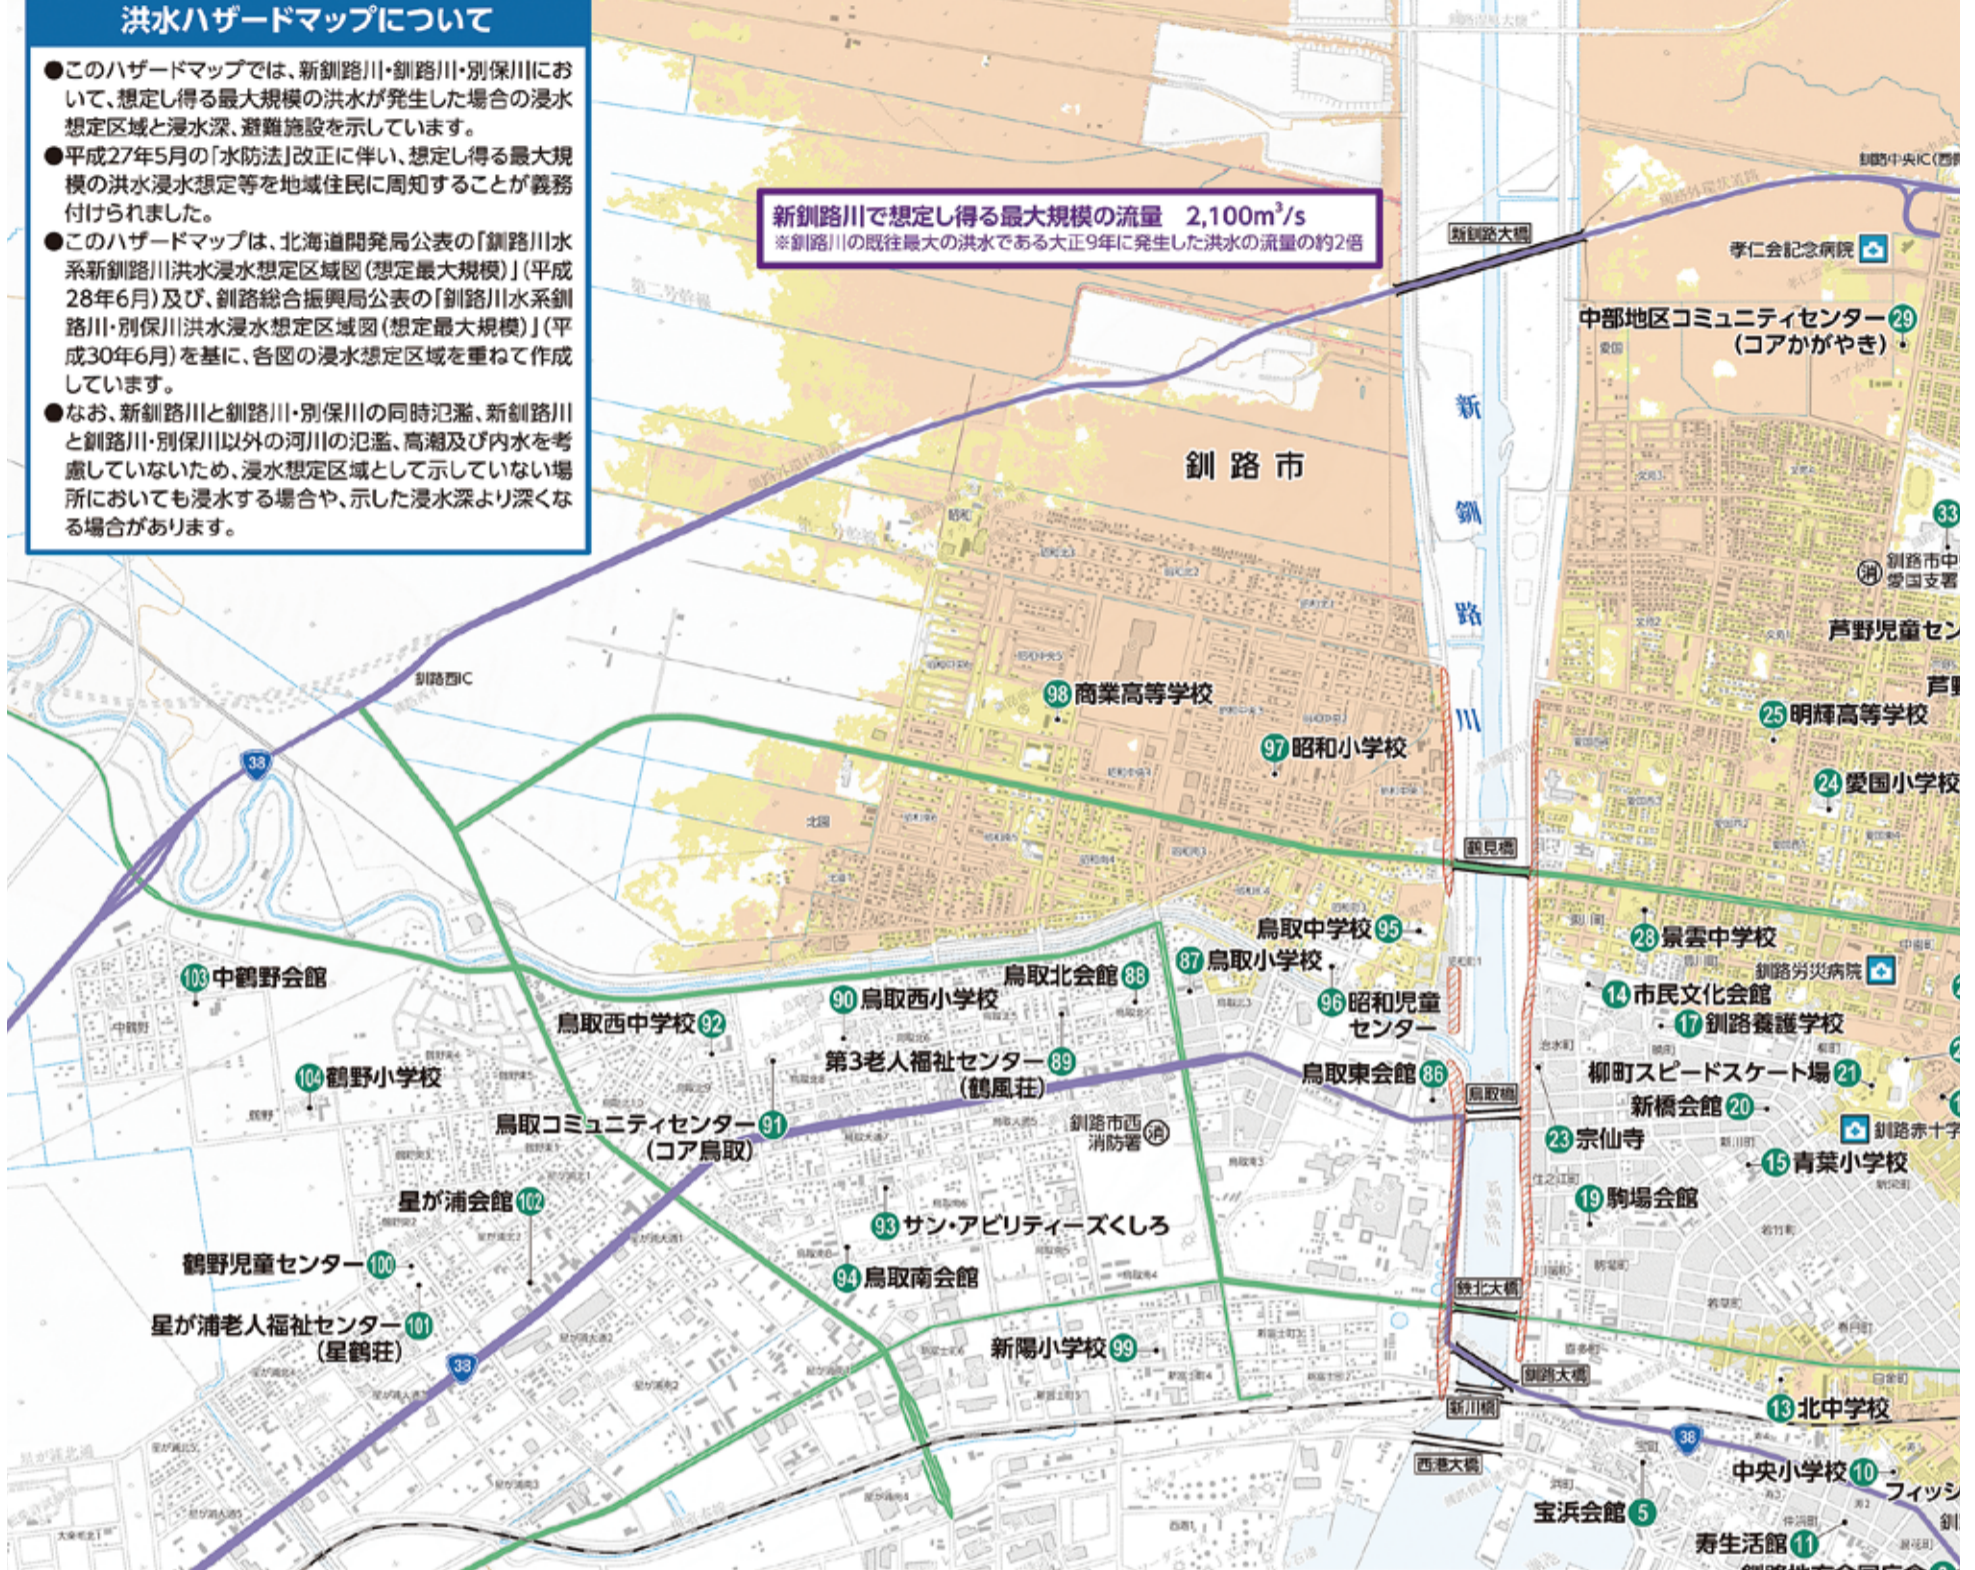

# 新釧路川・釧路川・別保川洪水ハザードマップ

## 洪水ハザードマップについて

- このハザードマップでは、新釧路川・釧路川・別保川において、想定し得る最大規模の洪水が発生した場合の浸水想定区域と浸水深、避難施設を示しています。
- 平成27年5月の「水防法」改正に伴い、想定し得る最大規模の洪水浸水想定等を地域住民に周知することが義務付けられました。
- このハザードマップは、北海道開発局公表の「釧路川水系新釧路川洪水浸水想定区域図(想定最大規模)」(平成28年6月)及び、釧路総合振興局公表の「釧路川水系釧路川・別保川洪水浸水想定区域図(想定最大規模)」(平成30年6月)を基に、各図の浸水想定区域を重ねて作成しています。
- なお、新釧路川と釧路川・別保川の同時氾濫、新釧路川と釧路川・別保川以外の河川の氾濫、高潮及び内水を考慮していないため、浸水想定区域として示していない場所においても浸水する場合や、示した浸水深より深くなる場合があります。

新釧路川で想定し得る最大規模の流量 2,100m<sup>3</sup>/s  
 ※釧路川の既往最大の洪水である大正9年に発生した洪水の流量の約2倍