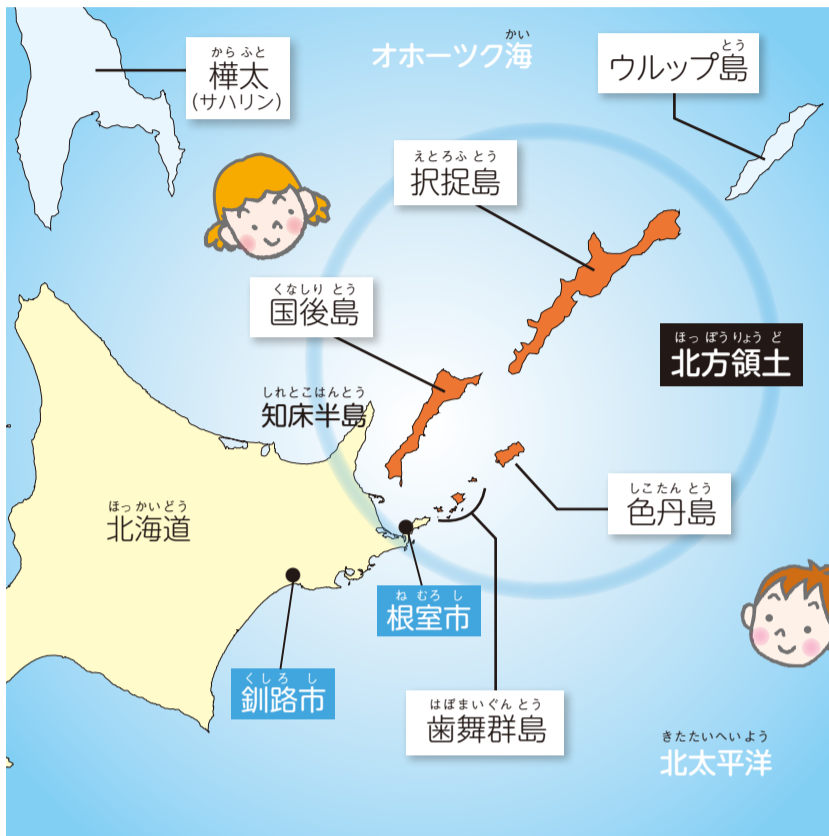

教えて、くしろ! 子ども探検隊!

問い合わせ先 市役所市民生活課(☎31-4590)

今月は、「北方領土」について紹介します。

●北方領土ってなあに?

北海道の北東にある、「歯舞群島」「色丹島」「国後島」「択捉島」という日本の島々を、北方領土というんだ。

●北方領土にはどれくらいの人に住んでいるの?

北方領土には、昔からたくさんの日本人が住んでいたんだけど、戦争が終わった後、当時住んでいた日本人は全て追い出されてしまったんだ。現在は約1万8,000人のロシア人が住んでいるよ。

●北方領土に行くことはできるの?

北方領土は日本の島だけど、今はロシア人が住んでいるから自由に行き来することはできないよ。だから、元々住んでいた人たちがふるさとに自由に行き来できるよう、釧路市では、市役所だけでなく、霧フェスティバルや冬まつりの会場でも、島を返してもらうための署名活動をしているよ。

※2月7日は「北方領土の日」です。署名活動などにご協力をお願いします。

みんなの掲示板

記号の説明

日 日時 場所・会場 集合場所 対象 定員
内容 料金 持ち物 申込方法 問い合わせ 他

催し

◆ふまねっとサロン

2月17日(休)午前10時～午後0時30分 / 大成寺(米町2-2-6) / ふまねっと、ストレッチ体操、脳トレゲーム等 / 300円(保険料含む) / ふまねっとサロン(木本☎080-4505-7062)

◆釧路ソフトテニス協会のお知らせ

●ソフトテニスセミナー
2月19日(土)[小・中学生]午前10時～正午、[高校生・社会人]午後1時30分～3時30分 / 1人300円

●2022北海道たんちょう杯ソフトテニス釧路大会