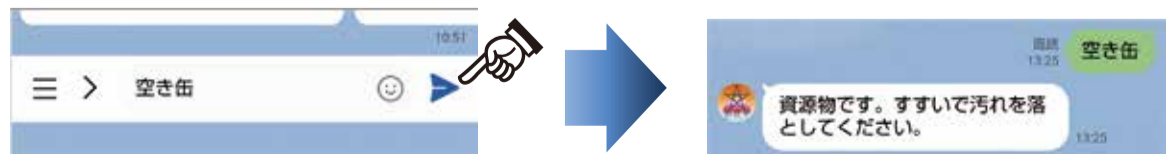

新型コロナウイルス

新型コロナウイルス感染症の発生状況や感染拡大防止に関する情報などが閲覧できます。また、ワクチン接種予約や予防接種証明書の申請などもこちらからご案内しています。

ごみの出し方を教えてくれます。