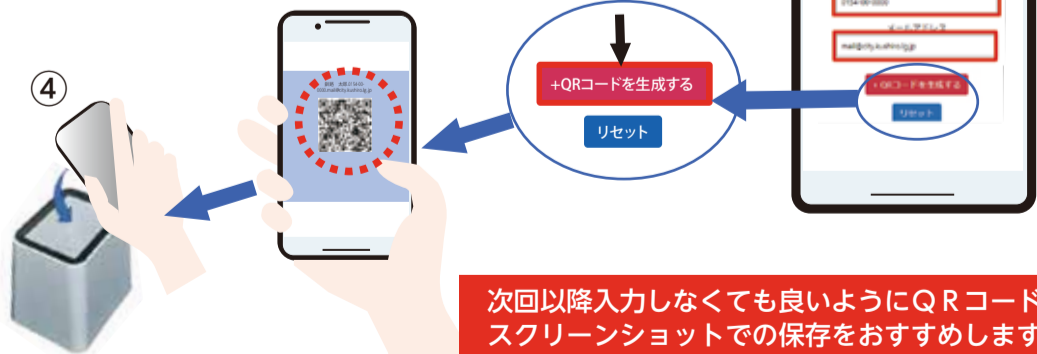

## QRコードを活用した入館者記録システムを導入しました

スポーツ施設における利用者の利便性向上と新型コロナウイルス感染症感染拡大防止のため、QRコードを活用した非接触で利用者情報を取得する機器を導入しました。一度QRコードを登録すると、右記の施設で共通して利用することができます。登録したQRコードはスクリーンショット等で保存すると、次回利用の際に使用でき、再度作成する必要がありません。

問合せ先 市教委スポーツ課 (31-2600)

### スマートフォンをお持ちの方の施設利用の流れ

- ① 右記のQRコードをスマートフォンのカメラで読み込み、「釧路市施設入館受付QRコード生成」画面を開きます。
- ② 必要事項を入力します。
- ③ 「QRコードを生成する」ボタンを押すと、画面に氏名等が記録されたQRコードができます。
- ④ そのQRコードを施設の受付にあるQRコードリーダーに読み込ませたら入館できます。

次回以降入力しなくても良いようにQRコードのスクリーンショットでの保存をおすすめします！