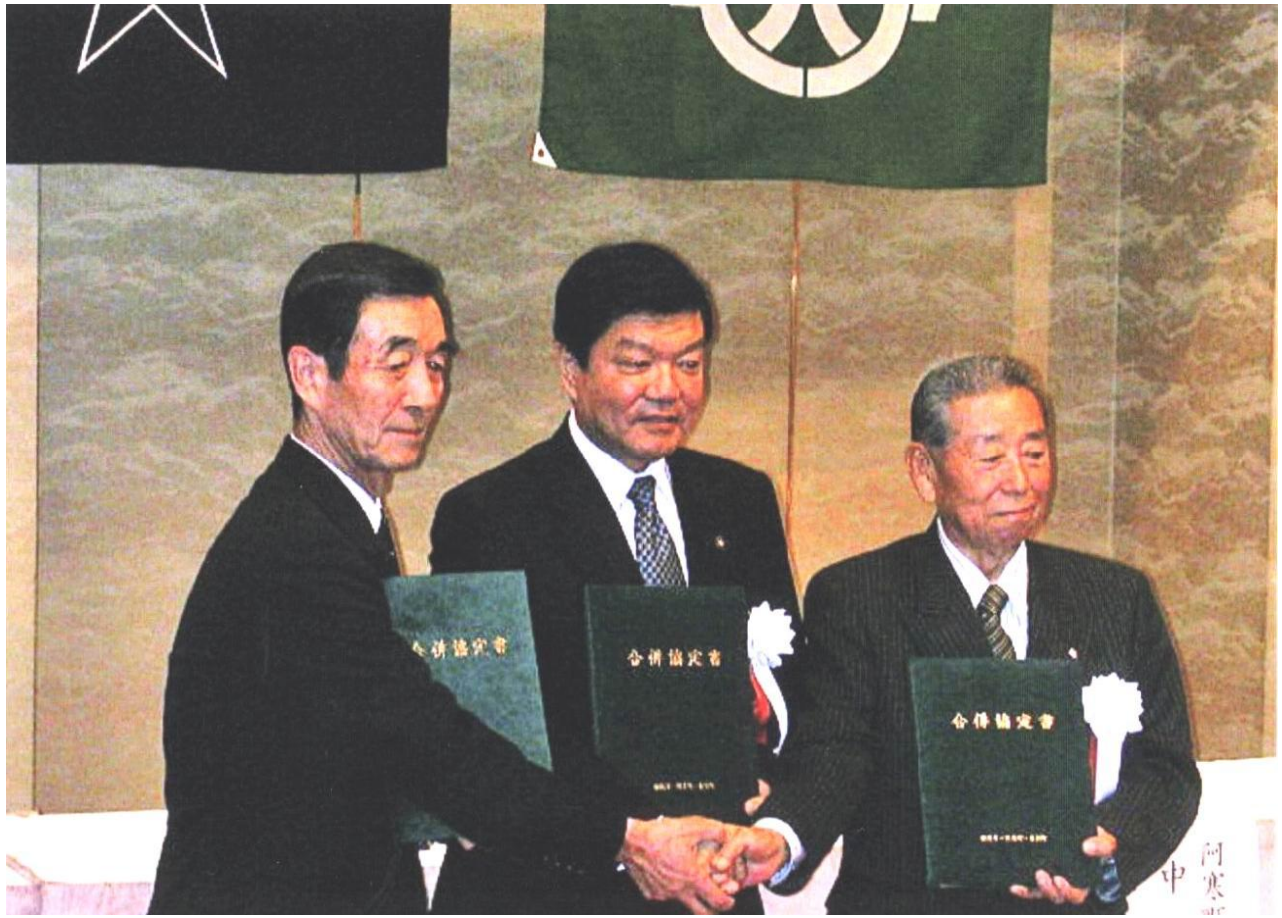

新市誕生

新市誕生にがっちり握手した3首長

決 定 書

合併協議会に出席した人々

地方自治法(昭和22年法律第67号)第7条第1項の規定により、平成17年10月11日から釧路市、阿寒郡阿寒町及び白糠郡音別町を廃し、その区域をもって釧路市を置く。

平成17年7月8日

北海道知事 高橋 はるみ

合併決定書

昔の釧路

釧路市街(明治43年)

釧路川河口(明治42年)

輸出用枕木(明治末～大正初頃)

マグロの水揚げ(大正末期)

幣舞橋(大正14年)

北大通(昭和初期)

北大通(昭和10年ごろ)